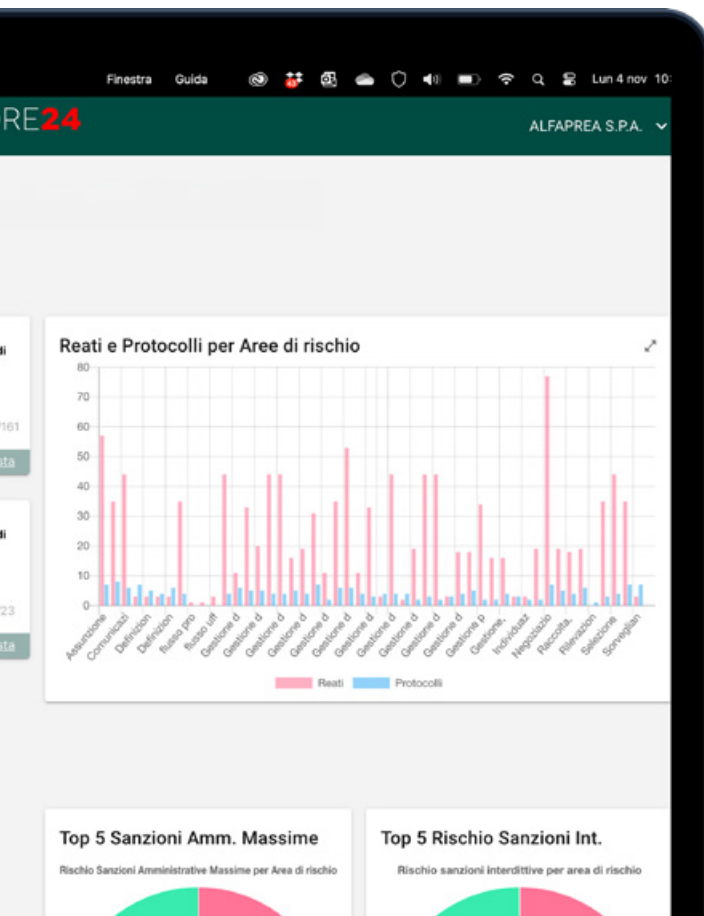

VALORE**24**
231

Valore24 231

Tutelati dai reati, evita sanzioni

Il modello organizzativo 231 non è mai stato così semplice!

Software

Valore24 231 è la piattaforma per implementare e gestire il **Modello Organizzativo 231 in modo agile e guidato**, automatizzandone la redazione e la gestione dei documenti e fornendo l'adeguata valutazione del rischio inerente e residuo in relazione a ciascun reato presupposto grazie alla funzione di Risk Assessment.

Funzionalità

- La consultazione di una banca dati normativa, sempre aggiornata in real time, contenente le categorie reati e i reati previsti dal D. Lgs. 231/2001;
- La configurazione e l'aggiornamento continuo degli Schemi di Controllo del Modello Organizzativo 231, mediante la definizione e l'associazione dinamica delle aree di rischio (o attività sensibili), con le categorie reato e con i protocolli (o attività di controllo);
- La redazione dei documenti “Parte generale” e “Parte speciale” del modello organizzativo 231 e gestione delle versioni;
- La configurazione e la gestione della raccolta periodica dei Flussi informativi per l'Organismo di Vigilanza (Flussi OdV), grazie a:
 - La configurazione di funzioni aziendali e dei relativi referenti incaricati per la raccolta;
 - La configurazione dei Flussi OdV richiesti e l'associazione con i referenti;
 - Il lancio della raccolta Flussi OdV e l'invio ai referenti di richieste via email per l'inserimento online delle informazioni;
 - Il monitoraggio dell'andamento, l'acquisizione dei dati e la chiusura della raccolta Flussi OdV.

Sempre Informati

Un sistema informativo che garantisce un costante aggiornamento su tutte le tematiche collegate grazie all'Osservatorio di Top24 Diritto del Sole 24 Ore.

Maggiore efficienza ed efficacia gestionale