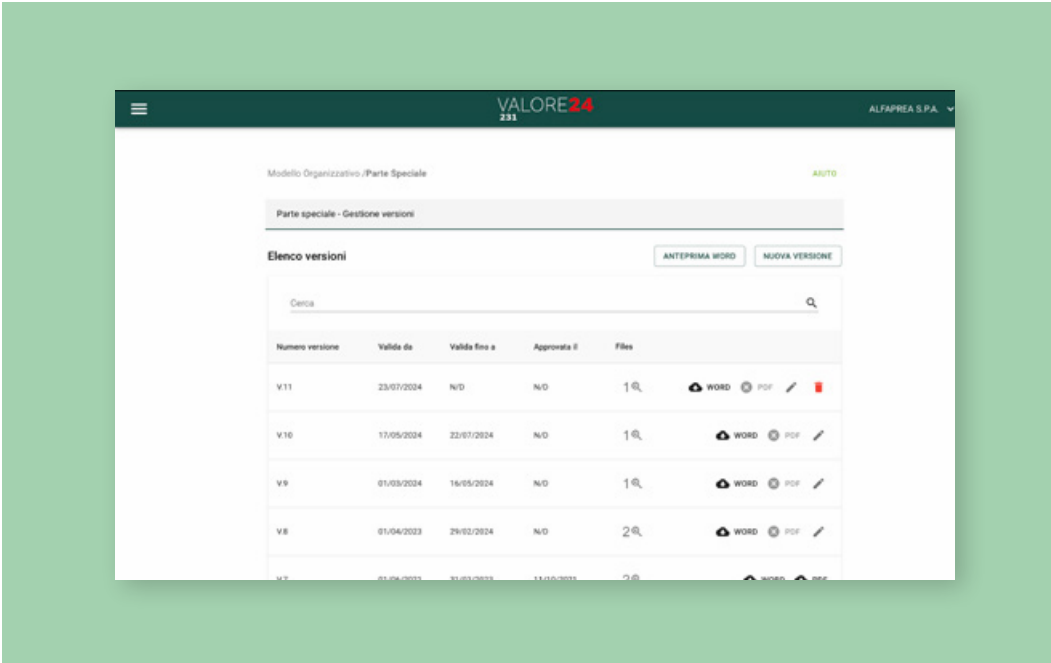

VALORE**24**
231

Valore24 231

Tutelati dai reati, evita sanzioni

Il modello organizzativo 231 non è mai stato così semplice!

Software

Valore24 231 è la piattaforma per implementare e gestire il **Modello Organizzativo 231 in modo agile e guidato**, automatizzandone la redazione e la gestione dei documenti e fornendo l'adeguata valutazione del rischio inerente e residuo in relazione a ciascun reato presupposto grazie alla funzione di Risk Assessment.

Funzionalità

- La consultazione di una banca dati normativa, sempre aggiornata in real time, contenente le categorie reati e i reati previsti dal D. Lgs. 231/2001;
- La configurazione e l'aggiornamento continuo degli Schemi di Controllo del Modello Organizzativo 231, mediante la definizione e l'associazione dinamica delle aree di rischio (o attività sensibili), con le categorie reato e con i protocolli (o attività di controllo);
- La redazione dei documenti “Parte generale” e “Parte speciale” del modello organizzativo 231 e gestione delle versioni;
- La configurazione e la gestione della raccolta periodica dei Flussi informativi per l'Organismo di Vigilanza (Flussi OdV), grazie a:
 - La configurazione di funzioni aziendali e dei relativi referenti incaricati per la raccolta;
 - La configurazione dei Flussi OdV richiesti e l'associazione con i referenti;
 - Il lancio della raccolta Flussi OdV e l'invio ai referenti di richieste via email per l'inserimento online delle informazioni;
 - Il monitoraggio dell'andamento, l'acquisizione dei dati e la chiusura della raccolta Flussi OdV.