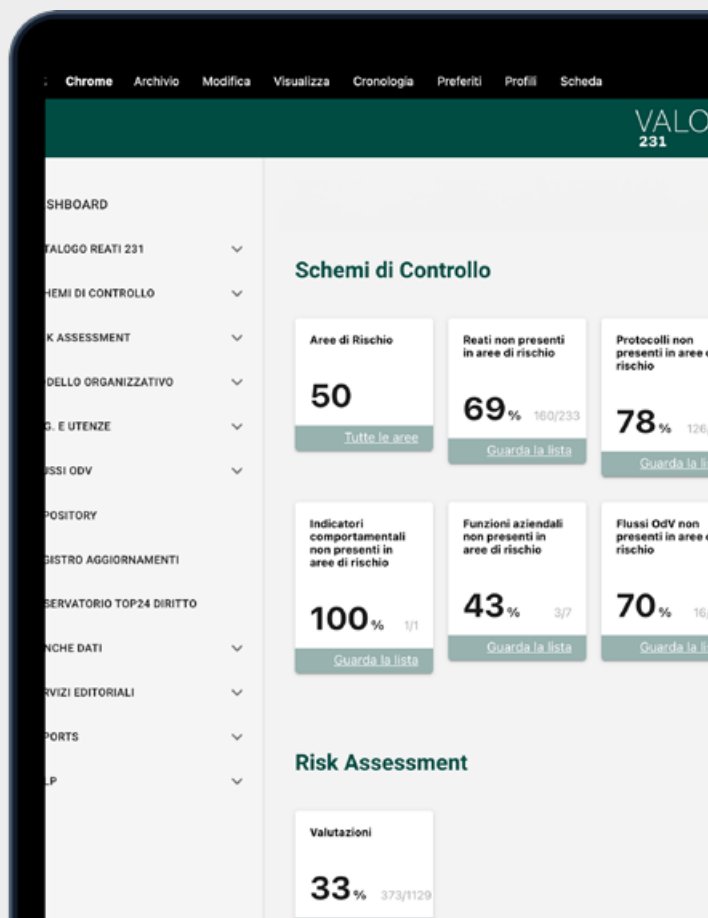

VALORE**24**
231

Valore24 231

Tutelati dai reati, evita sanzioni

Il modello organizzativo 231 non è mai stato così semplice!

Software

Valore24 231 è la piattaforma per implementare e gestire il **Modello Organizzativo 231 in modo agile e guidato**, automatizzandone la redazione e la gestione dei documenti e fornendo l'adeguata valutazione del rischio inerente e residuo in relazione a ciascun reato presupposto grazie alla funzione di Risk Assessment.

Funzionalità

- La consultazione di una banca dati normativa, sempre aggiornata in real time, contenente le categorie reati e i reati previsti dal D. Lgs. 231/2001;
- La configurazione e l'aggiornamento continuo degli Schemi di Controllo del Modello Organizzativo 231, mediante la definizione e l'associazione dinamica delle aree di rischio (o attività sensibili), con le categorie reato e con i protocolli (o attività di controllo);
- La redazione dei documenti “Parte generale” e “Parte speciale” del modello organizzativo 231 e gestione delle versioni;
- La configurazione e la gestione della raccolta periodica dei Flussi informativi per l'Organismo di Vigilanza (Flussi OdV), grazie a:
 - La configurazione di funzioni aziendali e dei relativi referenti incaricati per la raccolta;
 - La configurazione dei Flussi OdV richiesti e l'associazione con i referenti;
 - Il lancio della raccolta Flussi OdV e l'invio ai referenti di richieste via email per l'inserimento online delle informazioni;
 - Il monitoraggio dell'andamento, l'acquisizione dei dati e la chiusura della raccolta Flussi OdV.